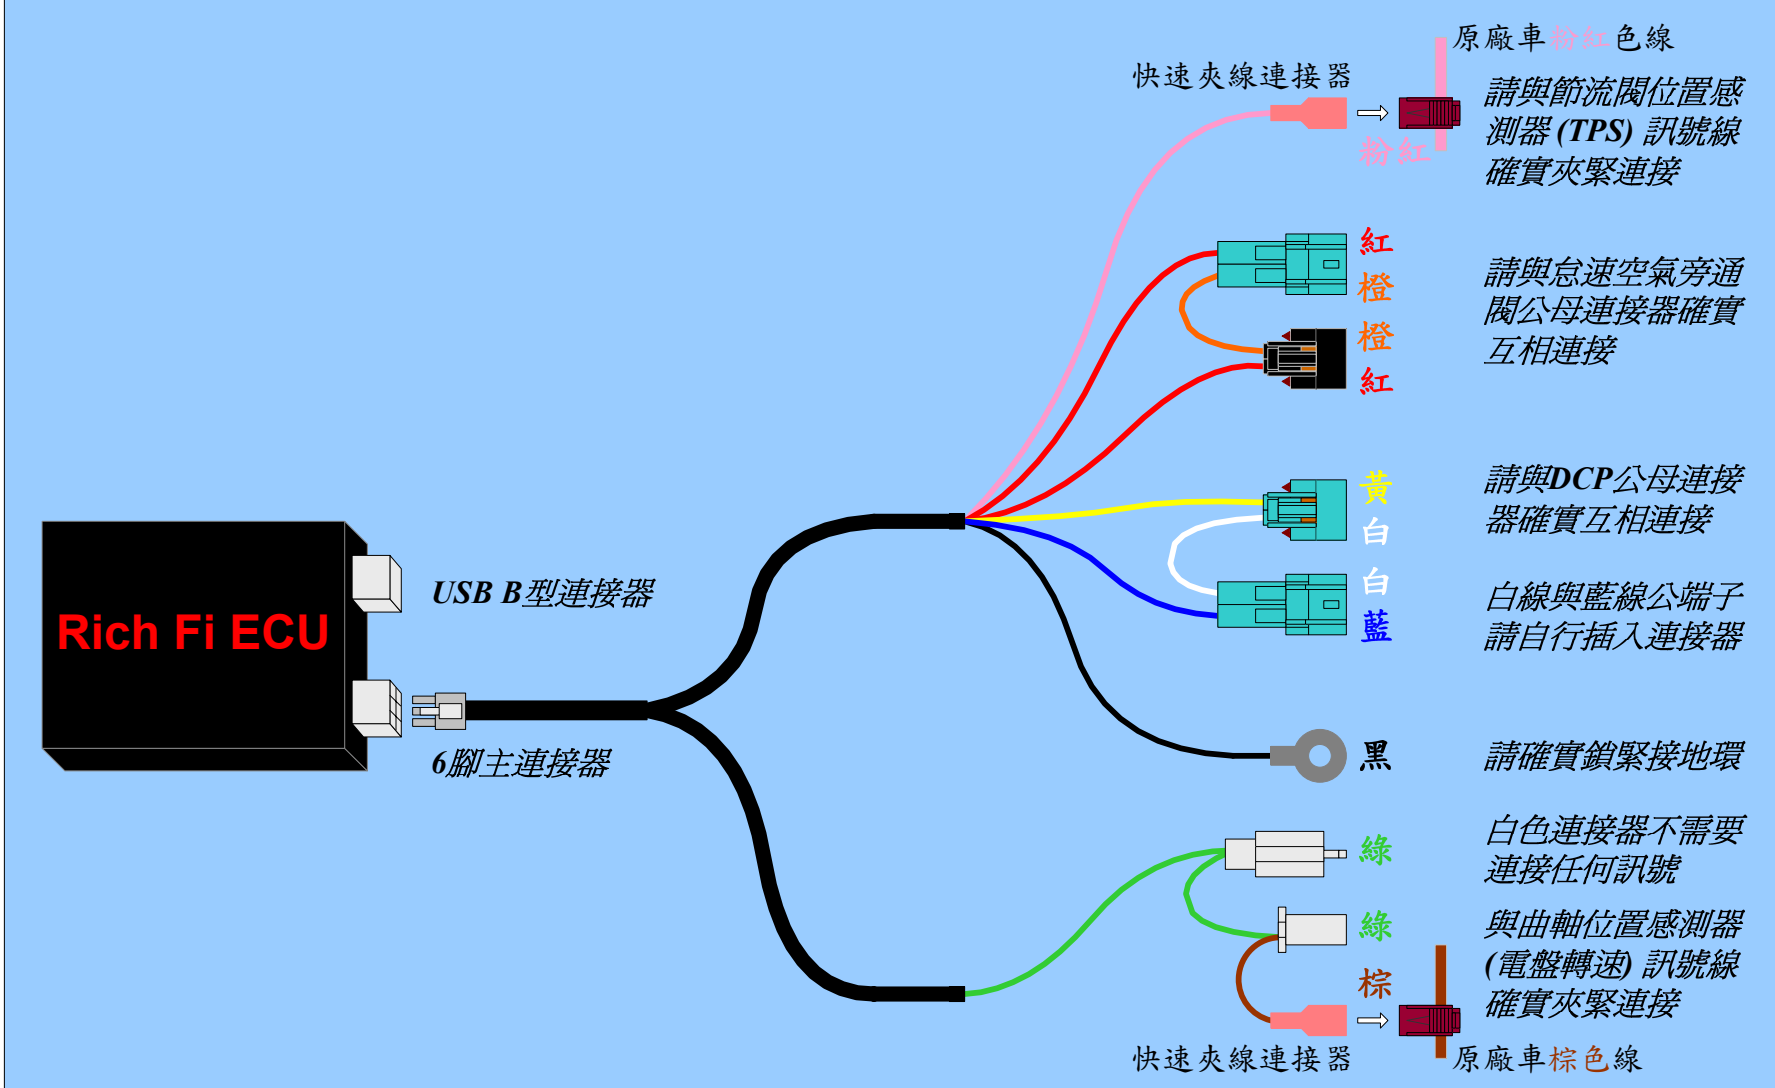

Rich Fi ECU的SUZUKI Address四期配線圖

Rich Fi ECU的SUZUKI Address五期/Music音樂配線圖

Rich Fi ECU的SUZUKI Tekken鐵拳配線圖

6 腳主連接器接腳編號

6 腳主連接器訊號定義

接腳編號	訊號說明	配線顏色
1	節流閥位置感測器 (TPS) 訊號輸入	白
2	接地線	黑
3	來自原廠 ECU 之 DCP 噴射訊號輸入	藍
4	曲軸位置感測器 (CPS) 訊號輸入	橙
5	鎖頭後電瓶正電	紅
6	EZECU®之 DCP 噴射驅動輸出	黃