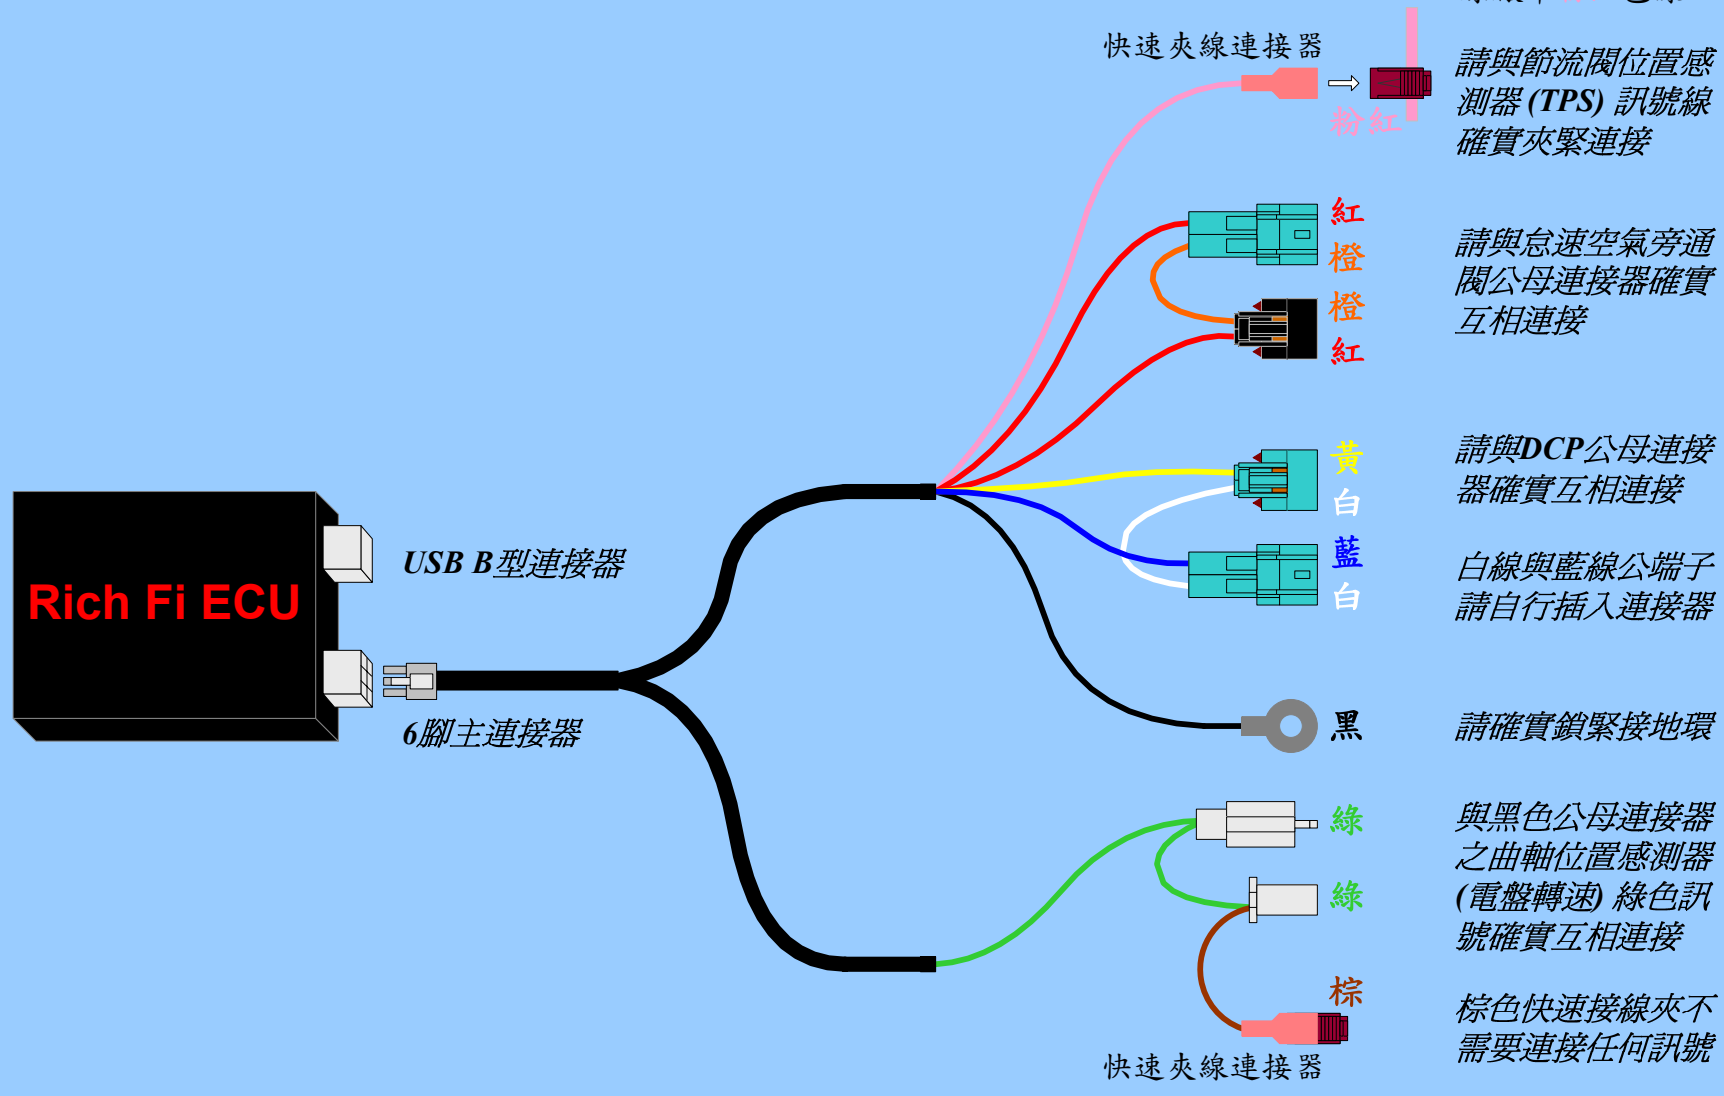

Rich Fi ECU的SUZUKI Address四期配線圖

Rich Fi ECU的SUZUKI Address五期/Music音樂配線圖

Rich Fi ECU的SUZUKI Tekken鐵拳配線圖

6 腳主連接器接腳編號

6 腳主連接器訊號定義

接腳編號	訊號說明	配線顏色
1	節流閥位置感測器 (TPS) 訊號輸入	白
2	接地線	黑
3	來自原廠 ECU 之 DCP 噴射訊號輸入	藍
4	曲軸位置感測器 (CPS) 訊號輸入	橙
5	鎖頭後電瓶正電	紅
6	EZECU®之 DCP 噴射驅動輸出	黃