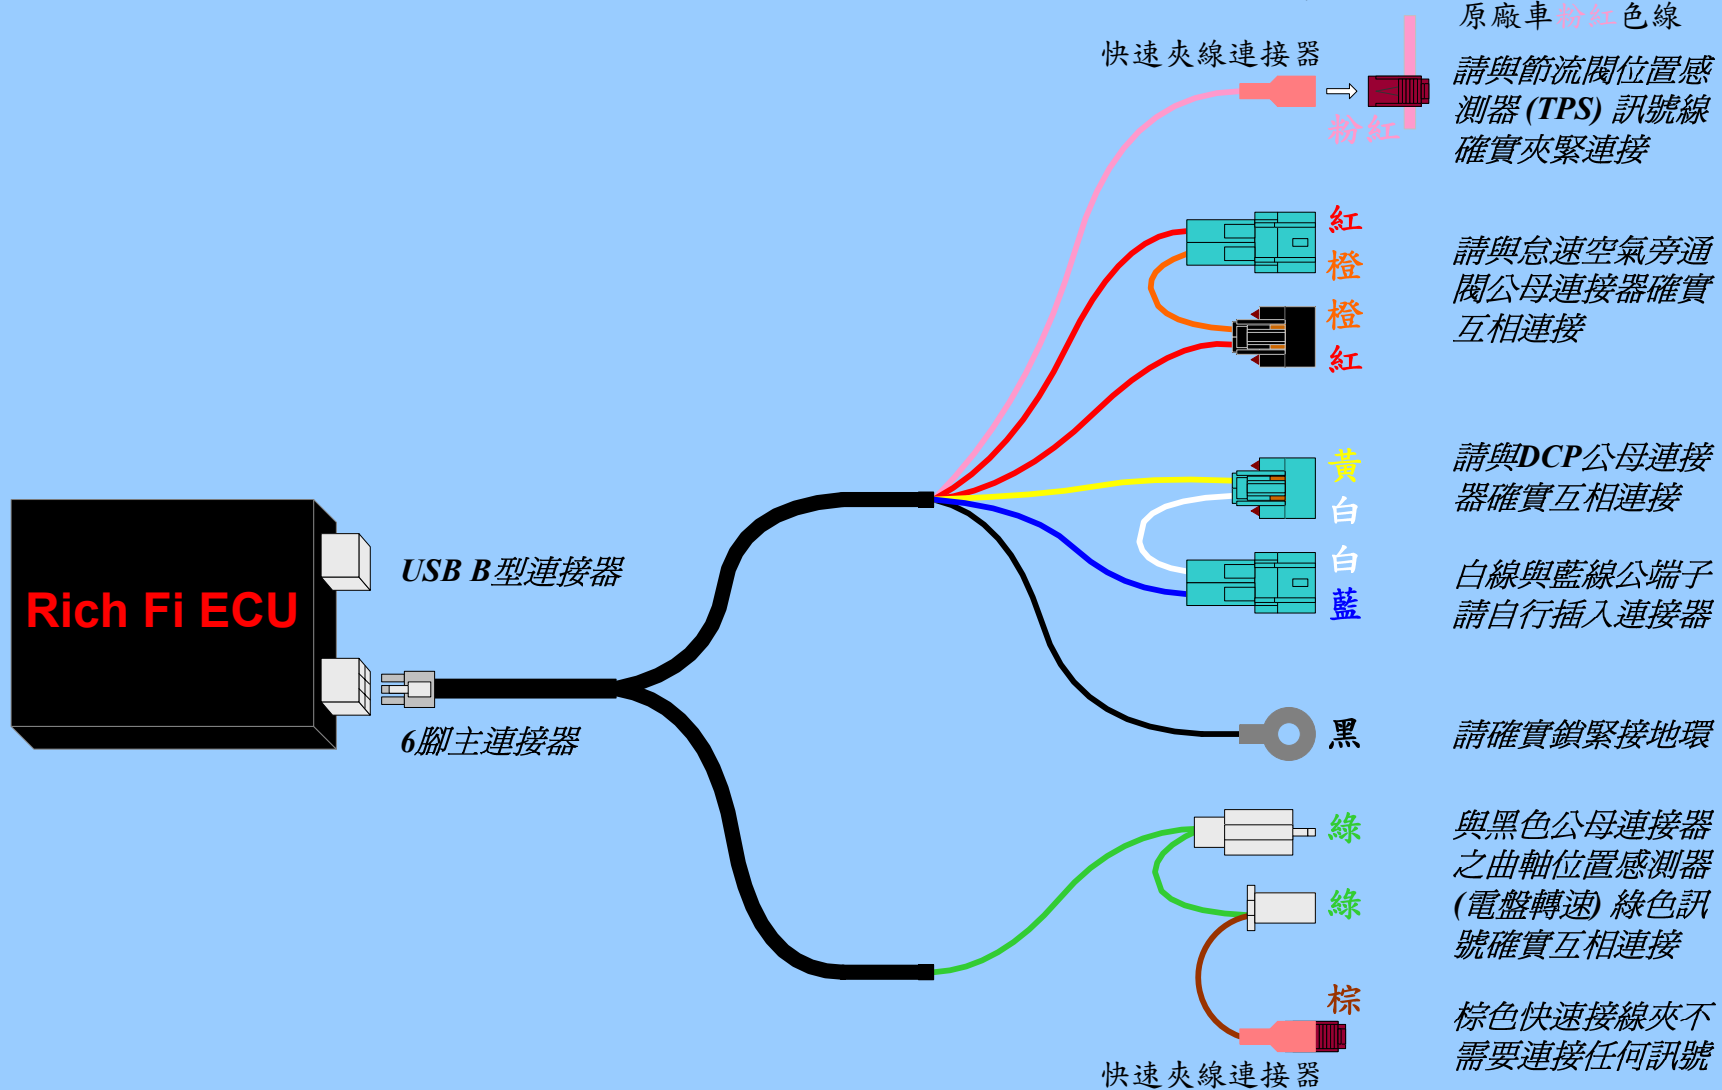

Rich Fi ECU的SUZUKI Address四期配線圖

Rich Fi ECU的SUZUKI Address五期/Music音樂配線圖

Rich Fi ECU的SUZUKI Tekken鐵拳配線圖

6 腳主連接器接腳編號

6 腳主連接器訊號定義

接腳編號	訊號說明	配線顏色
1	節流閥位置感測器 (TPS) 訊號輸入	白
2	接地線	黑
3	來自原廠 ECU 之 DCP 噴射訊號輸入	藍
4	曲軸位置感測器 (CPS) 訊號輸入	橙
5	鎖頭後電瓶正電	紅
6	EZECU®之 DCP 噴射驅動輸出	黃